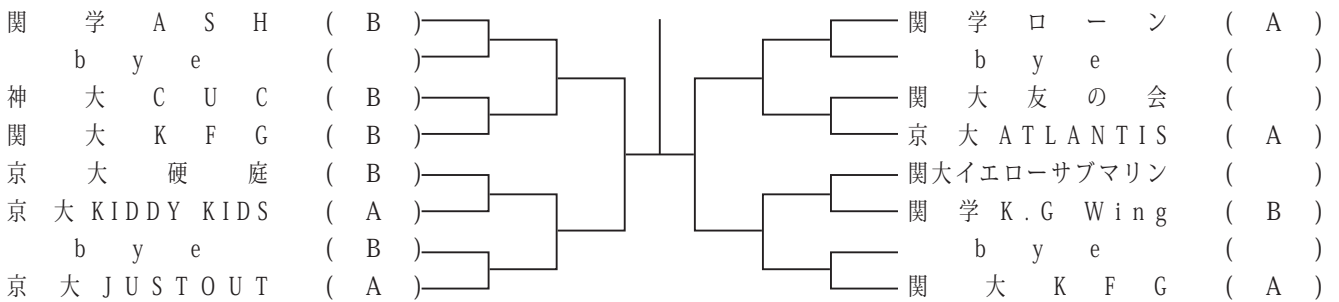

9月14日(月)(北村)