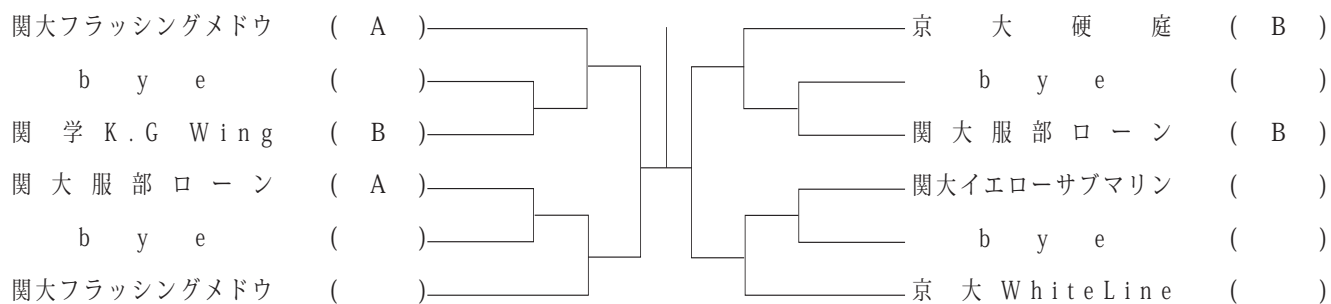

9月12日(月)(北村)