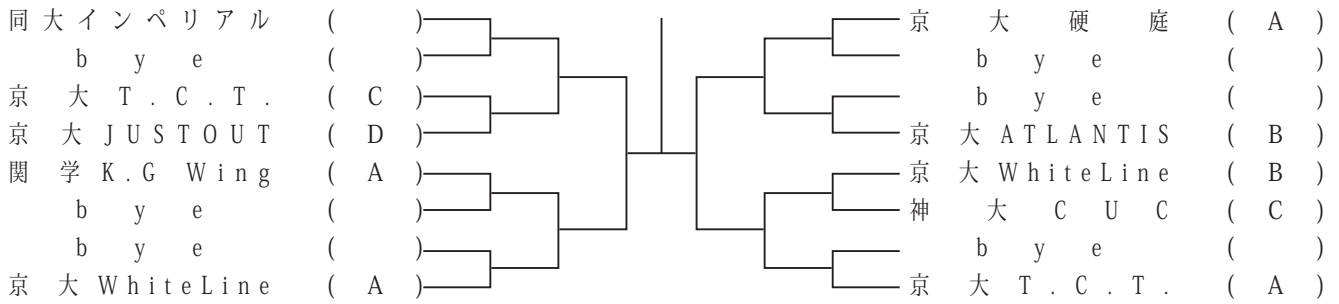

9月8日(木)(北村)