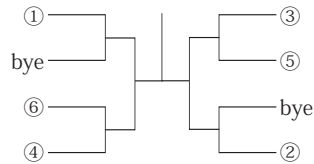

《決勝ラウンド》

【男子】

F
— D3 —
— S2 —
— D2 —
— S1 —
— D1 —

3位決定戦
— D3 —
— S2 —
— D2 —
— S1 —
— D1 —

SF
— D3 —
— S2 —
— D2 —
— S1 —
— D1 —

SF
— D3 —
— S2 —
— D2 —
— S1 —
— D1 —

優勝
準優勝
3位

【女子】