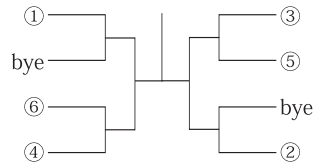

《決勝ラウンド》

【男子】

F
— D3 —
— S2 —
— D2 —
— S1 —
— D1 —

3位決定戦
— D3 —
— S2 —
— D2 —
— S1 —
— D1 —

SF
— D3 —
— S2 —
— D2 —
— S1 —
— D1 —

SF
— D3 —
— S2 —
— D2 —
— S1 —
— D1 —

優勝
準優勝
3位

【女子】